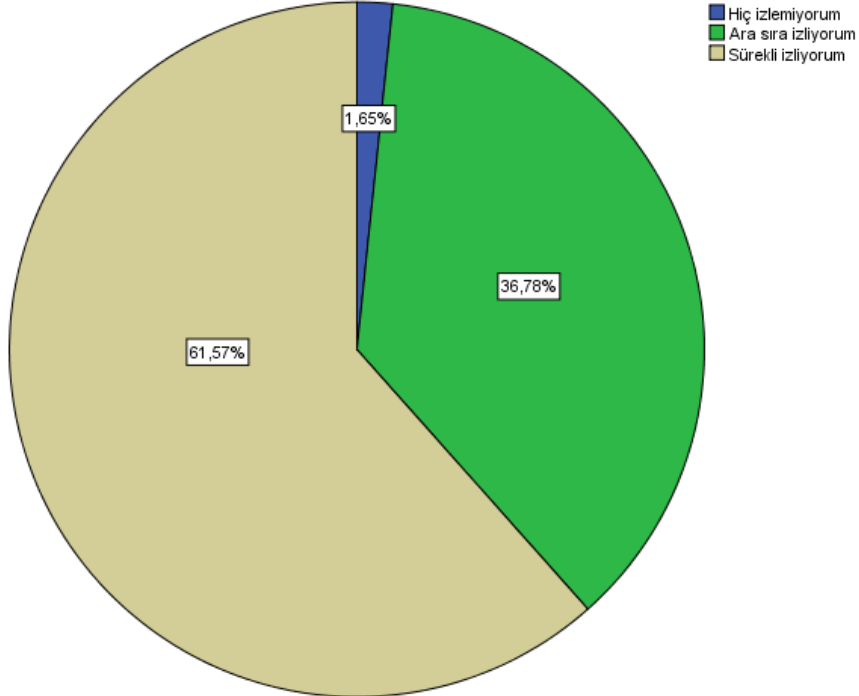

İSTATİSTİK BÖLÜMÜ 2020-21 BAHAR DÖNEMİ

DERS MEMNUNİYET VE UZAKTAN EĞİTİM DEĞERLENDİRME ANKETİ SONUÇLARI

Asenkron (AVYS de bulunan) ders videolarını izleme durumunuz nedir?

Senkron (canlı ders) ders videolarını izleme durumunuz nedir?