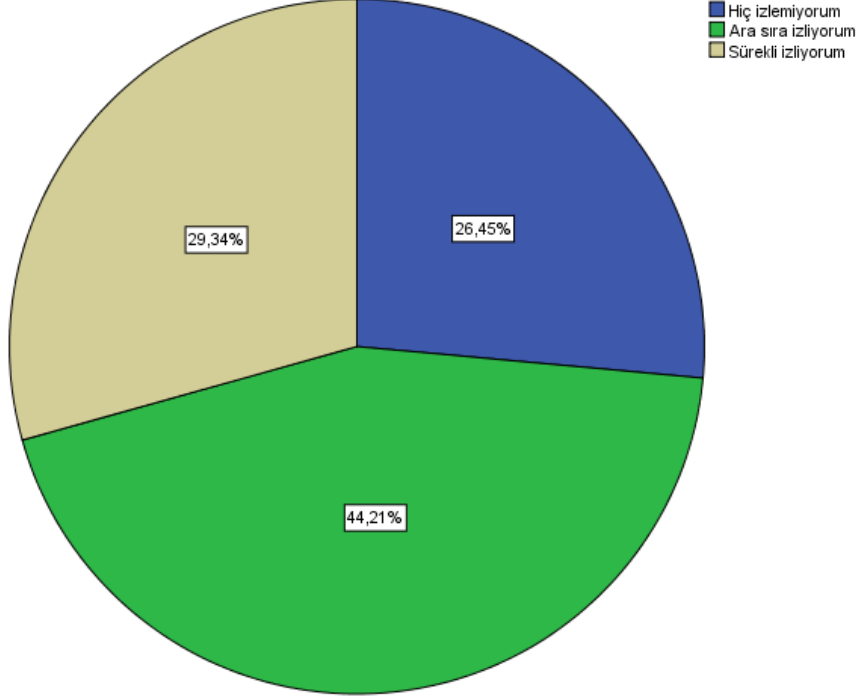

İSTATİSTİK BÖLÜMÜ 2020-21 BAHAR DÖNEMİ

DERS MEMNUNİYET VE UZAKTAN EĞİTİM DEĞERLENDİRME ANKETİ SONUÇLARI

Asenkron (AVYS de bulunan) ders videolarını izleme durumunuz nedir?

Senkron (canlı ders) ders videolarını izleme durumunuz nedir?