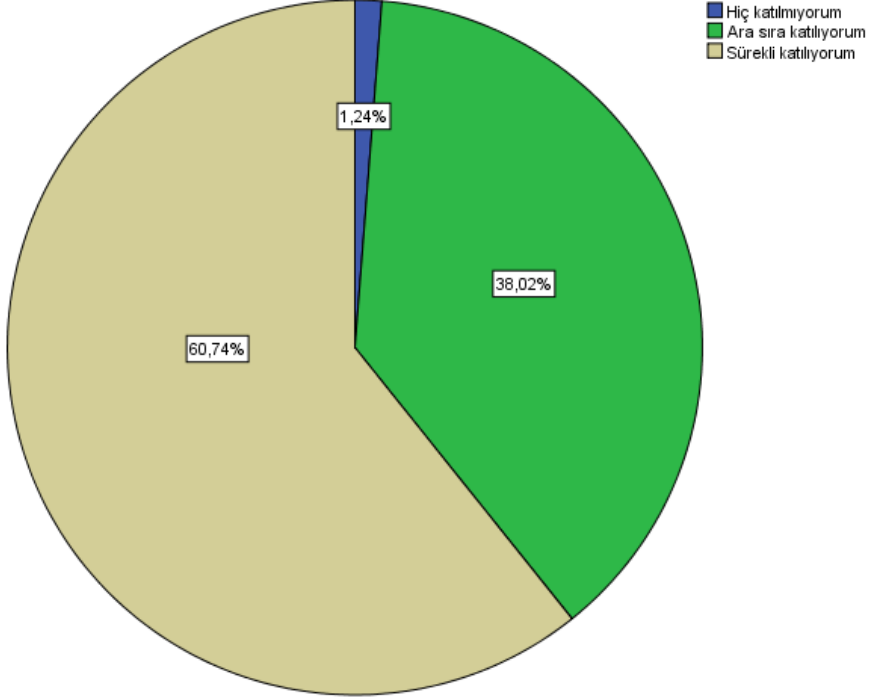

Canlı derslere katılıyor musunuz?